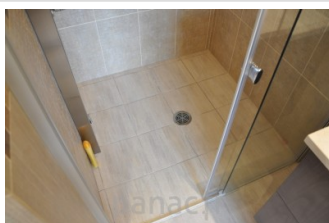

Paroi et porte de douche sur mesure