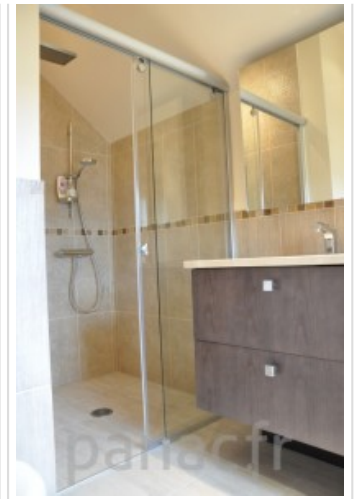

Paroi et porte de douche sur mesure