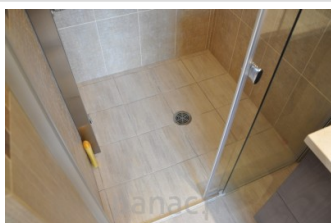

Paroi et porte de douche sur mesure