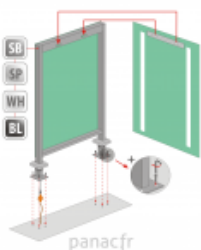

Pino 60x80 [cm]

Article n°: 2127

Miroir disponible en tailles?:

- Pino 60x80 [cm] 1 799 €

Miroir Pino - le miroir avec éclairage intégré à LED de haute qualité :

- garantie de 5 ans
- cadre et système de montage en acier ou acier laqué
- miroir haut de gamme
- bords polis
- éclairage LED : blanc chaud - 3000 K, blanc neutre - 4000 K, blanc froid - 6000 K selon le choix
- fonctions supplémentaires disponibles sur demande: miroir grossissant, système anti-buée, interrupteur sensitif, etc.

1 799 € TTC

PINO 60x80	600	800	230V AC	-25,2 W
PINO 2 60x80	600	800	230V AC	-50,4 W

panacfr

4 semaines

5 ans

Documentation

[_Miroirs_lumineux_led](#)

Conseils gratuits à domicile

Tel.: 01 39 76 60 01
E-mail: christophe@panac.fr

Notre magasin à votre service

Panac Design
21 Rue Auber