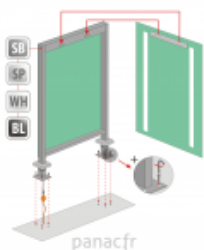

Pino

Article n°: 2127

Miroir disponible dans d'autres tailles?:

- Pino 60x80 [cm]
- Pino 2 60x80 [cm]?

Miroir Pino - le miroir avec éclairage intégré à LED de haute qualité :

- garantie de 5 ans
- cadre et système de montage en acier inoxydable
- miroir haut de gamme
- bords polis
- éclairage LED : blanc chaud - 3000 K, blanc neutre - 4000 K, blanc froid - 6000 K selon le choix
- fonctions supplémentaires disponibles sur demande: miroir grossissant, système anti-buée, interrupteur sensible, etc.

PINO 60x80	600	800	230V AC	-25,2 W
PINO 2 60x80	600	800	230V AC	-50,4 W

panac.fr

Documentation

[Miroirs lumineux led](#)

Conseils gratuits à domicile

Tel.: 01 39 76 60 01
 E-mail: christophe@panac.fr

Notre magasin à votre service