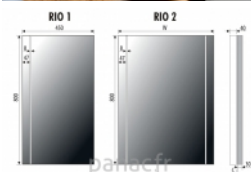

4 semaines

5 ans

Documentation

[_Miroirs_lumineux_led](#)

Conseils gratuits à domicile

Tel.: 01 39 76 60 01
E-mail: christophe@panac.fr

Notre magasin à votre service

Panac Design
21 Rue Auber