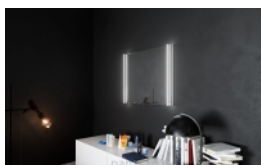

### Miroir disponible en tailles?:

- 45x80 [cm]
- 60x80 [cm]?
- 80x80 [cm]?
- 100x80 [cm]?

### Miroir Rio - le miroir avec éclairage intégré à LED de haute qualité :

- garantie de 5 ans
- cadre et système de montage en acier inoxydable
- miroir haut de gamme
- bords polis
- éclairage LED : blanc chaud - 3000 K, blanc neutre - 4000 K, blanc froid - 6000 K selon le choix
- fonctions supplémentaires disponibles sur demande: miroir grossissant, système anti-buée, interrupteur sensible, etc.