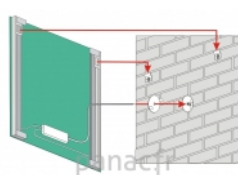

4 semaines

5 ans

Documentation

[_Miroirs_lumineux_led](#)

Conseils gratuits à domicile

Tel.: 01 39 76 60 01
E-mail: christophe@panac.fr

Notre magasin à votre service

Panac Design
21 Rue Auber