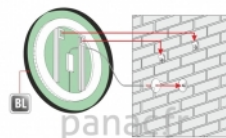

4 semaines

5 ans

Documentation

[Miroirs lumineux led](#)