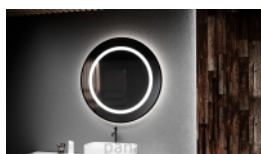

Selena Plus

Article n°: 2169

Miroir disponible dans d'autres tailles?:

- 70 diamètre
- 75 diamètre
- 80 diamètre
- 85 diamètre
- 90 diamètre

Miroir Selena Plus - le miroir avec éclairage intégré à LED de haute qualité :

- garantie de 5 ans
- cadre et système de montage en acier inoxydable
- miroir haut de gamme
- bords polis
- éclairage LED : blanc chaud - 3000 K, blanc neutre - 4000 K, blanc froid - 6000 K selon le choix
- fonctions supplémentaires disponibles sur demande: miroir grossissant, système anti-buée, interrupteur sensitif, etc.