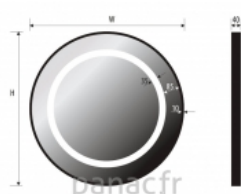

## Selena

Article n°: 2168

Miroir disponible dans d'autres tailles?:

- 70 diamètre 1 013 €
- 75 diamètre 1 035 €
- 80 diamètre 1 071 €
- 85 diamètre 1 149 €
- 90 diamètre 1 212 €

Miroir Selena - le miroir avec éclairage intégré à LED de haute qualité :

- garantie de 5 ans
- cadre et système de montage en aluminium laqué
- miroir haut de gamme
- bords polis
- éclairage LED : blanc chaud - 3000 K, blanc neutre - 4000 K, blanc froid - 6000 K selon le choix
- fonctions supplémentaires disponibles sur demande: miroir grossissant, système anti-buée, interrupteur sensitif, etc.

1 013 € TTC

Paramètres techniques et les dimensions des miroirs lumineux de série sélectionnés

SELENA Ø70	700	700	230V AC	~16,5 W
SELENA Ø75	750	750	230V AC	~18,3 W
SELENA Ø80	800	800	230V AC	~19,2 W
SELENA Ø85	850	850	230V AC	~20,7 W
SELENA Ø90	900	900	230V AC	~22,2 W