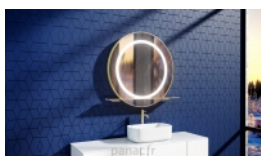

Selena

Article n°: 2168

Miroir disponible dans d'autres tailles?:

- 70 diamètre
- 75 diamètre
- 80 diamètre
- 85 diamètre
- 90 diamètre

Miroir Selena - le miroir avec éclairage intégré à LED de haute qualité :

- garantie de 5 ans
- cadre et système de montage en acier inoxydable
- miroir haut de gamme
- bords polis
- éclairage LED : blanc chaud - 3000 K, blanc neutre - 4000 K, blanc froid - 6000 K selon le choix
- fonctions supplémentaires disponibles sur demande: miroir grossissant, système anti-buée, interrupteur sensitif, etc.

Paramètres techniques et les dimensions des miroirs vendus en série

SELENA Ø70	700	700	230V AC	~16,5 W
SELENA Ø75	750	750	230V AC	~18,3 W
SELENA Ø80	800	800	230V AC	~19,2 W
SELENA Ø85	850	850	230V AC	~20,7 W
SELENA Ø90	900	900	230V AC	~22,2 W