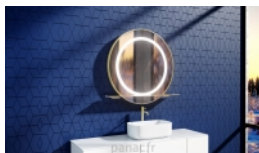

## Selena

Article n°: 2168

Miroir disponible dans d'autres tailles?:

- 70 diamètre 1 013 €
- 75 diamètre 1 035 €
- 80 diamètre 1 071 €
- 85 diamètre 1 149 €
- 90 diamètre 1 212 €

Miroir Selena - le miroir avec éclairage intégré à LED de haute qualité :

- garantie de 5 ans
- cadre et système de montage en aluminium laqué
- miroir haut de gamme
- bords polis
- éclairage LED : blanc chaud - 3000 K, blanc neutre - 4000 K, blanc froid - 6000 K selon le choix
- fonctions supplémentaires disponibles sur demande: miroir grossissant, système anti-buée, interrupteur sensitif, etc.

1 013 € TTC

Paramètres techniques et les dimensions des miroirs lumineux de série sélectionnés

SELENA Ø70	700	700	230V AC	~16,5 W
SELENA Ø75	750	750	230V AC	~18,3 W
SELENA Ø80	800	800	230V AC	~19,2 W
SELENA Ø85	850	850	230V AC	~20,7 W
SELENA Ø90	900	900	230V AC	~22,2 W