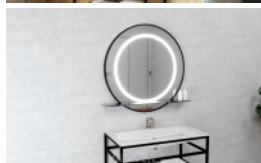

Selena

Article n°: 2168

Miroir disponible dans d'autres tailles?:

- 70 diamètre
- 75 diamètre
- 80 diamètre
- 85 diamètre
- 90 diamètre

Miroir Selena - le miroir avec éclairage intégré à LED de haute qualité :

- garantie de 5 ans
- cadre et système de montage en acier inoxydable
- miroir haut de gamme
- bords polis
- éclairage LED : blanc chaud - 3000 K, blanc neutre - 4000 K, blanc froid - 6000 K selon le choix
- fonctions supplémentaires disponibles sur demande: miroir grossissant, système anti-buée, interrupteur sensitif, etc.