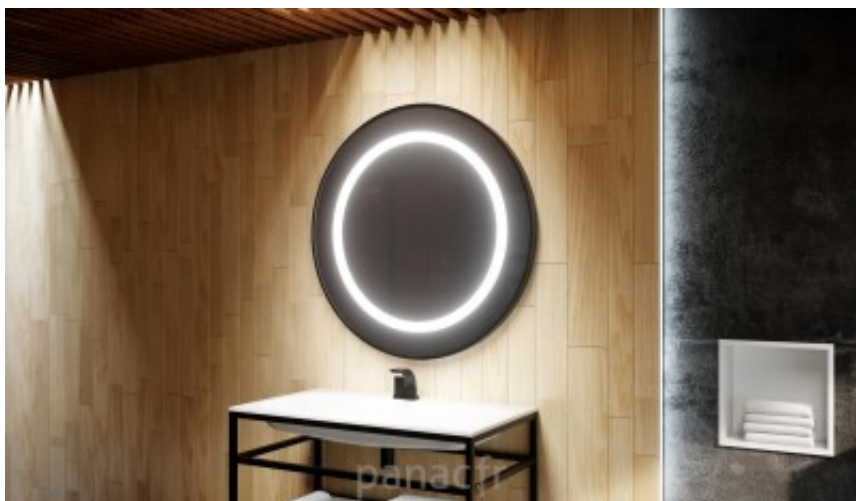

Selena

Article n°: 2168

Miroir disponible dans d'autres tailles?:

- 70 diamètre
- 75 diamètre
- 80 diamètre
- 85 diamètre
- 90 diamètre

Miroir Selena - le miroir avec éclairage intégré à LED de haute qualité :

- garantie de 5 ans
- cadre et système de montage en acier inoxydable
- miroir haut de gamme
- bords polis
- éclairage LED : blanc chaud - 3000 K, blanc neutre - 4000 K, blanc froid - 6000 K selon le choix
- fonctions supplémentaires disponibles sur demande: miroir grossissant, système anti-buée, interrupteur sensitif, etc.