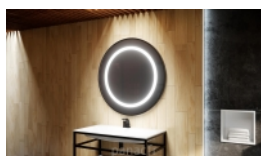

Selena

Article n°: 2168

Miroir disponible dans d'autres tailles?:

- 70 diamètre
- 75 diamètre
- 80 diamètre
- 85 diamètre
- 90 diamètre

Miroir Selena - le miroir avec éclairage intégré à LED de haute qualité :

- garantie de 5 ans
- cadre et système de montage en acier inoxydable
- miroir haut de gamme
- bords polis
- éclairage LED : blanc chaud - 3000 K, blanc neutre - 4000 K, blanc froid - 6000 K selon le choix
- fonctions supplémentaires disponibles sur demande: miroir grossissant, système anti-buée, interrupteur sensitif, etc.