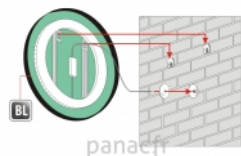

4 semaines

5 ans

Documentation

[Miroirs lumineux led](#)

Conseils gratuits à domicile

Tel.: 01 39 76 60 01
E-mail: christophe@panac.fr

Notre magasin à votre service

Panac Design
21 Rue Auber