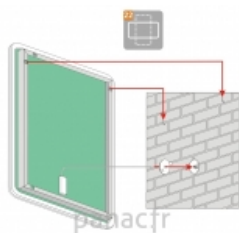

Paramètres techniques et les dimensions des autres versions du miroir éclairant

SIENA 45x70	450	700	230V AC	~18,5 W
SIENA 60x80	600	800	230V AC	~23,0 W
SIENA 100x80	1000	800	230V AC	~30,2 W
SIENA 120x80	1200	800	230V AC	~33,9 W