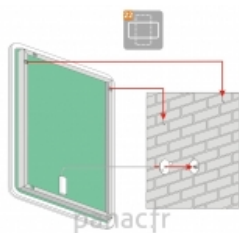

Siena

Article n°: 2154

Miroir disponible en tailles?:

- 45x70 [cm]
- 60x80 [cm]?
- 100x80 [cm]?

Miroir Siena - le miroir avec éclairage intégré à LED de haute qualité :

- garantie de 5 ans
- cadre et système de montage en acier inoxydable
- miroir haut de gamme
- bords polis
- installation verticale ou horizontale
- éclairage LED : blanc chaud - 3000 K, blanc neutre - 4000 K, blanc froid - 6000 K selon le choix
- fonctions supplémentaires disponibles sur demande: miroir grossissant, système anti-buée, interrupteur sensible, etc.

Paramètres techniques et les dimensions des autres versions du miroir éclairant

SIENA 45x70	450	700	230V AC	~18,5 W
SIENA 60x80	600	800	230V AC	~23,0 W
SIENA 100x80	1000	800	230V AC	~30,2 W
SIENA 120x80	1200	800	230V AC	~33,9 W