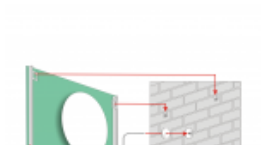

Tondo 60x80 [cm]

Article n°: 2139

Miroir disponible en tailles?:

- 60x80 [cm] 653 €
- 80x80 [cm]? 734 €
- 100x80 [cm]? 776 €
- 120x80 [cm]? 845 €

Miroir Tondo - le miroir avec éclairage intégré à LED de haute qualité :

- garantie de 5 ans
- cadre et système de montage en acier ou acier laqué
- miroir haut de gamme
- bords polis
- éclairage LED : blanc chaud - 3000 K, blanc neutre - 4000 K, blanc froid - 6000 K selon le choix
- fonctions supplémentaires disponibles sur demande: miroir grossissant, système anti-buée, interrupteur sensible, etc.

653 € TTC

panac.fr