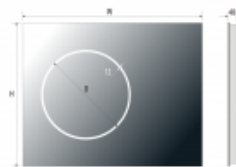

panac.fr

4 semaines

5 ans

Documentation

[Miroirs lumineux led](#)

Conseils gratuits à domicile

Tel.: 01 39 76 60 01
E-mail: christophe@panac.fr

Notre magasin à votre service

Panac Design
21 Rue Auber
78110 Le Vésinet