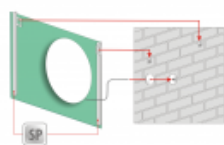

Tondo 60x80 [cm]

Article n°: 2139

Miroir disponible en tailles?:

- 60x80 [cm] 653 €
- 80x80 [cm]? 734 €
- 100x80 [cm]? 776 €
- 120x80 [cm]? 845 €

Miroir Tondo - le miroir avec éclairage intégré à LED de haute qualité :

- garantie de 5 ans
- cadre et système de montage en acier ou acier laqué
- miroir haut de gamme
- bords polis
- éclairage LED : blanc chaud - 3000 K, blanc neutre - 4000 K, blanc froid - 6000 K selon le choix
- fonctions supplémentaires disponibles sur demande: miroir grossissant, système anti-buée, interrupteur sensible, etc.

653 € TTC

panac.fr