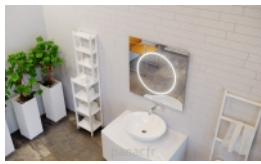

Tondo 60x80 [cm]

Article n°: 2139

Miroir disponible en tailles?:

- 60x80 [cm] 653 €
- 80x80 [cm]? 734 €
- 100x80 [cm]? 776 €
- 120x80 [cm]? 845 €

Miroir Tondo - le miroir avec éclairage intégré à LED de haute qualité :

- garantie de 5 ans
- cadre et système de montage en acier ou acier laqué
- miroir haut de gamme
- bords polis
- éclairage LED : blanc chaud - 3000 K, blanc neutre - 4000 K, blanc froid - 6000 K selon le choix
- fonctions supplémentaires disponibles sur demande: miroir grossissant, système anti-buée, interrupteur sensible, etc.

653 € TTC

panac.fr