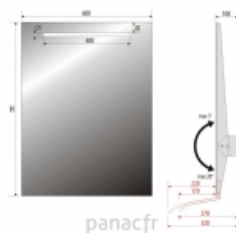

Torino 1 60x45 [cm]

Article n°: 2156

Miroir disponible en tailles?:

- 60x45 [cm] **943 €**
- 60x60 [cm]? **981 €**
- 60x80 [cm]? **1 052 €**

Miroir Torino 1 - le miroir avec éclairage intégré à LED de haute qualité :

- garantie de 5 ans
- cadre et système de montage en acier ou acier laqué
- miroir haut de gamme
- bords polis
- éclairage LED : blanc chaud - 3000 K, blanc neutre - 4000 K, blanc froid - 6000 K selon le choix
- fonctions supplémentaires disponibles sur demande: miroir grossissant, système anti-buée, interrupteur sensitif, etc.

943 € TTC

Paramètres techniques et les dimensions
des miroirs lumineux de la série Torino

TORINO 1 60x45	600	450	230V AC	4,8 W
TORINO 1 60x60	600	600	230V AC	4,8 W
TORINO 1 60x80	600	800	230V AC	4,8 W

 4 semaines