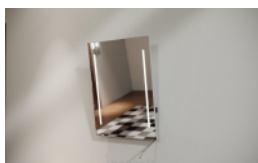

Torino 2 60x45 [cm]

Article n°: 2157

Miroir disponible en tailles?:

- 60x45 [cm] **983 €**
- 60x60 [cm]? **1 022 €**
- 60x80 [cm]? **1 093 €**

Miroir Torino 2 - le miroir avec éclairage intégré à LED de haute qualité :

- garantie de 5 ans
- cadre et système de montage en acier ou acier laqué
- miroir haut de gamme
- bords polis
- éclairage LED : blanc chaud - 3000 K, blanc neutre - 4000 K, blanc froid - 6000 K selon le choix
- fonctions supplémentaires disponibles sur demande: miroir grossissant, système anti-buée, interrupteur sensitif, etc.

983 € TTC

Prendre en compte les dimensions des autres revêtements de votre salle de bain

TORINO 2 60x45	600	450	230V	-6,0
			AC	W
TORINO 2 60x60	600	600	230V	-9,6
			AC	W
TORINO 2 60x80	600	800	230V	-14,4
			AC	W

4 semaines

5 ans

Documentation

[_Miroirs_Lumineux_led](#)