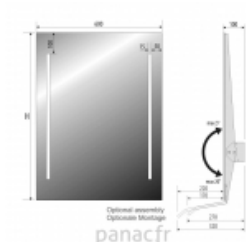

Torino 2 60x45 [cm]

Article n°: 2157

Miroir disponible en tailles?:

- 60x45 [cm] **983 €**
- 60x60 [cm]? **1 022 €**
- 60x80 [cm]? **1 093 €**

Miroir Torino 2 - le miroir avec éclairage intégré à LED de haute qualité :

- garantie de 5 ans
- cadre et système de montage en acier ou acier laqué
- miroir haut de gamme
- bords polis
- éclairage LED : blanc chaud - 3000 K, blanc neutre - 4000 K, blanc froid - 6000 K selon le choix
- fonctions supplémentaires disponibles sur demande: miroir grossissant, système anti-buée, interrupteur sensitif, etc.

983 € TTC

Prendre en compte les dimensions des autres revêtements de votre salle de bain

TORINO 2 60x45	600	450	230V	-6,0
			AC	W
TORINO 2 60x60	600	600	230V	-9,6
			AC	W
TORINO 2 60x80	600	800	230V	-14,4
			AC	W