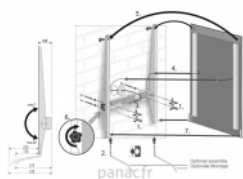

Torino 2 60x45 [cm]

Article n°: 2157

Miroir disponible en tailles?:

- 60x45 [cm] **983 €**
- 60x60 [cm]? **1 022 €**
- 60x80 [cm]? **1 093 €**

Miroir Torino 2 - le miroir avec éclairage intégré à LED de haute qualité :

- garantie de 5 ans
- cadre et système de montage en acier ou acier laqué
- miroir haut de gamme
- bords polis
- éclairage LED : blanc chaud - 3000 K, blanc neutre - 4000 K, blanc froid - 6000 K selon le choix
- fonctions supplémentaires disponibles sur demande: miroir grossissant, système anti-buée, interrupteur sensitif, etc.

983 € TTC

Prendre en compte les dimensions des autres revêtements de votre salle de bain

TORINO 2 60x45	600	450	230V	-6,0
			AC	W
TORINO 2 60x60	600	600	230V	-9,6
			AC	W
TORINO 2 60x80	600	800	230V	-14,4
			AC	W

4 semaines

5 ans

Documentation

[_Miroirs_Lumineux_led](#)