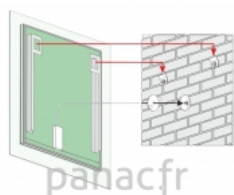

WEGA 80x60	800	600	230V AC	~27,6 W
WEGA 100x60	1000	600	230V AC	~32,4 W
WEGA 100x80	1000	800	230V AC	~37,2 W
WEGA 120x80	1200	800	230V AC	~42,0 W

4 semaines

5 ans

Documentation

[Miroirs lumineux led](#)