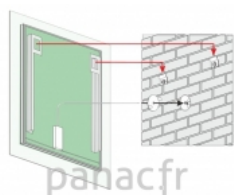

WEGA 80x60	800	600	230V AC	-27,6 W
WEGA 100x60	1000	600	230V AC	-32,4 W
WEGA 100x80	1000	800	230V AC	-37,2 W
WEGA 120x80	1200	800	230V AC	-42,0 W

4 semaines

5 ans

Documentation

[Miroirs lumineux led](#)