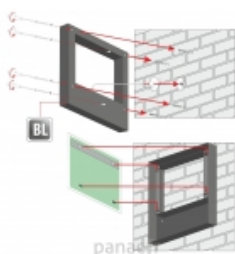

Zaria Black 45x80 [cm]

Article n°: 2159

Miroir disponible en tailles?:

- 45x80 [cm] 1 030 €
- 60x80 [cm]? 1 105 €
- 80x80 [cm]? 1 174 €
- 100x80 [cm]? 1 294 €
- 120x80 [cm]? 1 601 €

Miroir Zaria Black- le miroir avec éclairage intégré à LED de haute qualité :

- garantie de 5 ans
- cadre et système de montage en acier laqué
- miroir haut de gamme
- bords polis
- éclairage LED : blanc chaud - 3000 K, blanc neutre - 4000 K, blanc froid - 6000 K selon le choix
- fonctions supplémentaires disponibles sur demande: miroir grossissant, système anti-buée, interrupteur sensitif, etc.

1 030 € TTC

ZARIA 45x80	450	800	230V AC	-20,4 W
ZARIA 60x80	600	800	230V AC	-25,8 W
ZARIA 100x80	1000	800	230V AC	-40,2 W
ZARIA 120x80	1200	800	230V AC	-47,4 W

4 semaines

5 ans

Documentation

[_Miroirs lumineux led](#)