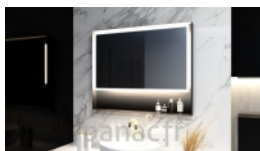

Zaria Black 45x80 [cm]

Article n°: 2159

Miroir disponible en tailles?:

- 45x80 [cm] 1 030 €
- 60x80 [cm]? 1 105 €
- 80x80 [cm]? 1 174 €
- 100x80 [cm]? 1 294 €
- 120x80 [cm]? 1 601 €

Miroir Zaria Black- le miroir avec éclairage intégré à LED de haute qualité :

- garantie de 5 ans
- cadre et système de montage en acier laqué
- miroir haut de gamme
- bords polis
- éclairage LED : blanc chaud - 3000 K, blanc neutre - 4000 K, blanc froid - 6000 K selon le choix
- fonctions supplémentaires disponibles sur demande: miroir grossissant, système anti-buée, interrupteur sensitif, etc.

1 030 € TTC

ZARIA 45x80	450	800	230V AC	-20,4 W
ZARIA 60x80	600	800	230V AC	-25,8 W
ZARIA 100x80	1000	800	230V AC	-40,2 W
ZARIA 120x80	1200	800	230V AC	-47,4 W

4 semaines

5 ans

Documentation

[_Miroirs lumineux led](#)