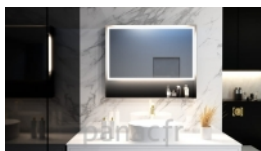

Zaria Black 45x80 [cm]

Article n°: 2159

Miroir disponible en tailles?:

- 45x80 [cm] 1 030 €
- 60x80 [cm]? 1 105 €
- 80x80 [cm]? 1 174 €
- 100x80 [cm]? 1 294 €
- 120x80 [cm]? 1 601 €

Miroir Zaria Black- le miroir avec éclairage intégré à LED de haute qualité :

- garantie de 5 ans
- cadre et système de montage en acier laqué
- miroir haut de gamme
- bords polis
- éclairage LED : blanc chaud - 3000 K, blanc neutre - 4000 K, blanc froid - 6000 K selon le choix
- fonctions supplémentaires disponibles sur demande: miroir grossissant, système anti-buée, interrupteur sensitif, etc.

1 030 € TTC

ZARIA 45x80	450	800	230V AC	-20,4 W
ZARIA 60x80	600	800	230V AC	-25,8 W
ZARIA 100x80	1000	800	230V AC	-40,2 W
ZARIA 120x80	1200	800	230V AC	-47,4 W

4 semaines

5 ans

Documentation

[_Miroirs lumineux led](#)